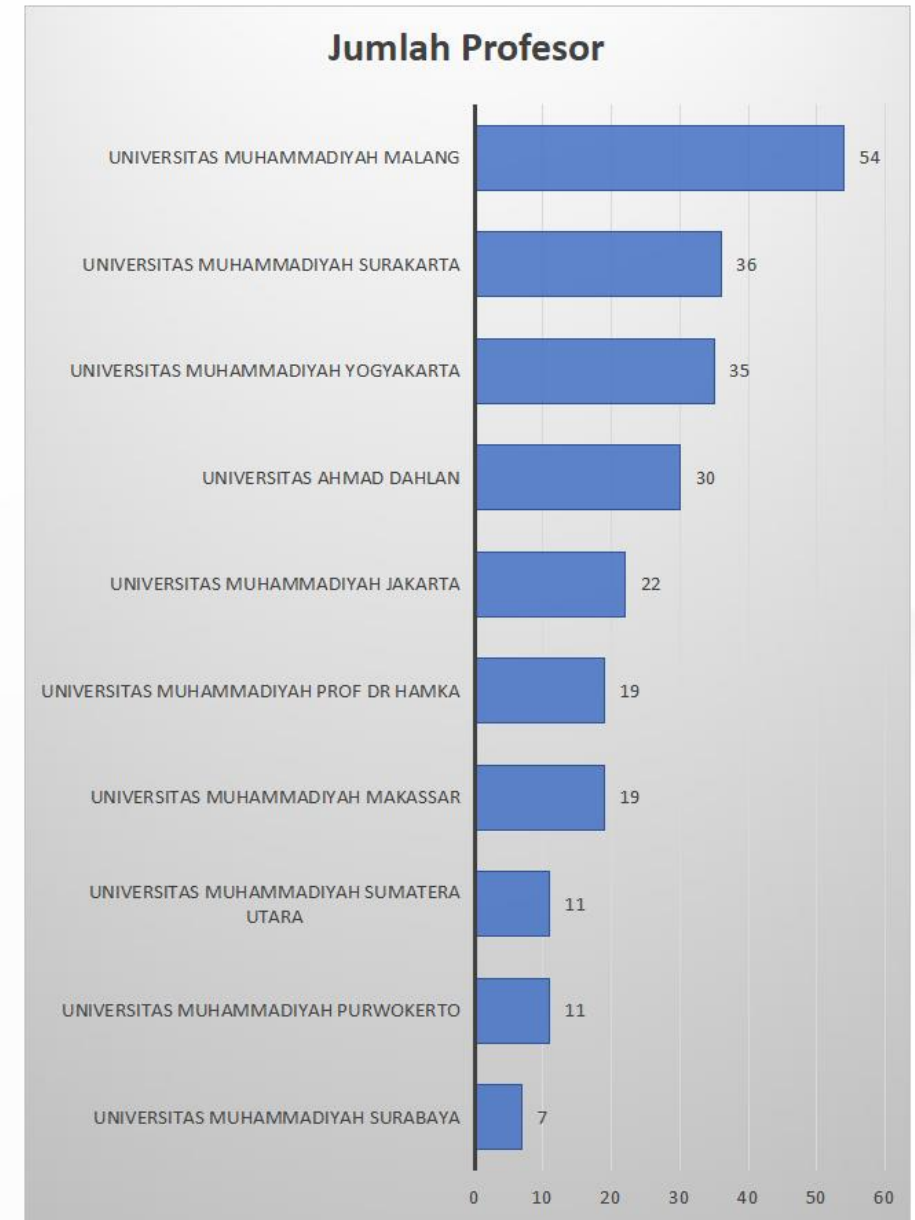

Tabel Jumlah Profesor 10 PTMA terbanyak

No	Nama PTM	Jumlah
1	Universitas Muhammadiyah Malang	54
2	Universitas Muhammadiyah Surakarta	36
3	Universitas Muhammadiyah Yogyakarta	35
4	Universitas Ahmad Dahlan	30
5	Universitas Muhammadiyah Jakarta	22
6	Universitas Muhammadiyah Makassar	19
7	Universitas Muhammadiyah Prof Dr Hamka	19
8	Universitas Muhammadiyah Purwokerto	11
9	Universitas Muhammadiyah Sumatera Utara	11
10	Universitas Muhammadiyah Surabaya	7