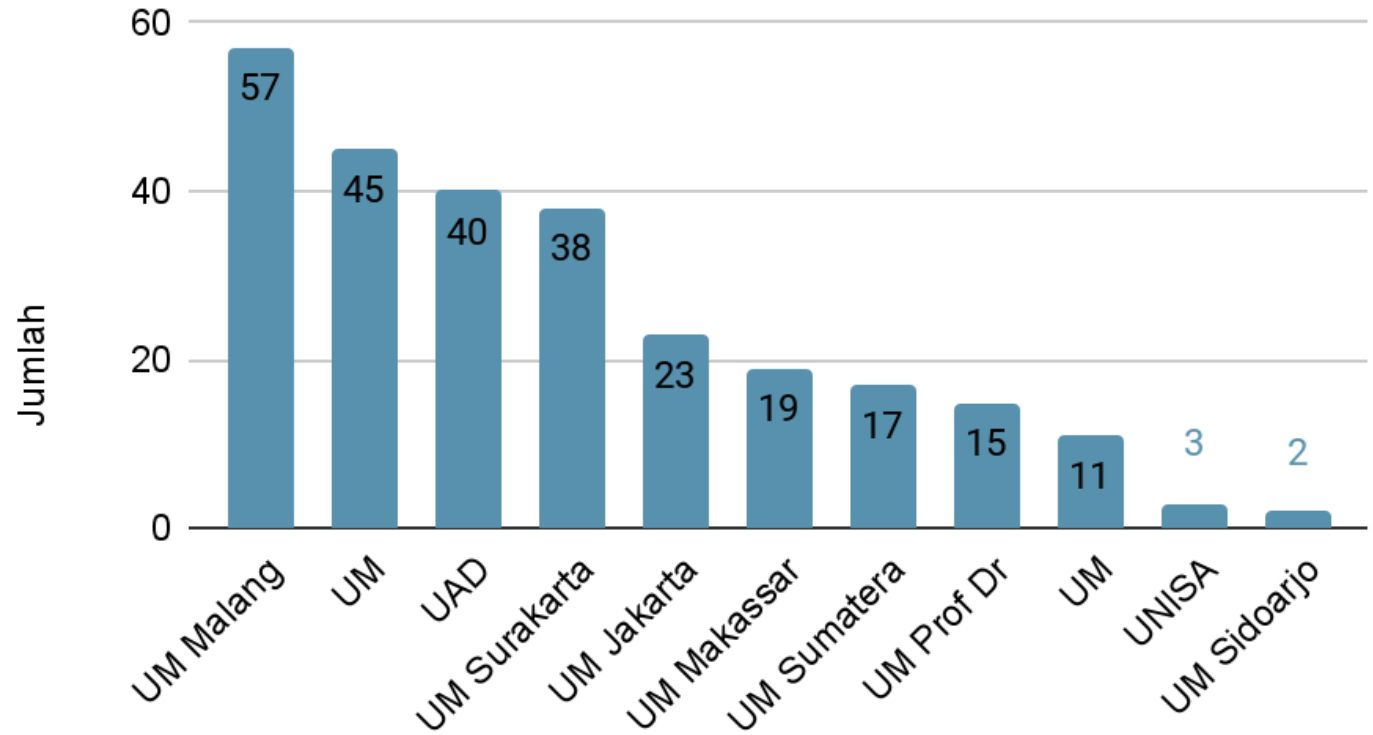

Update Guru Besar hasil konfirmasi dari masing-masing PTM

** hasil konfirmasi dari masing-masing PTM (27 Mei 2024)

No	PTMA	Jumlah
1	Universitas Muhammadiyah Malang	57
2	Universitas Muhammadiyah Yogyakarta	45
3	Universitas Ahmad Dahlan	40
4	Universitas Muhammadiyah Surakarta	38
5	Universitas Muhammadiyah Jakarta	23
6	Universitas Muhammadiyah Makassar	19
7	Universitas Muhammadiyah Sumatera Utara	17
8	Universitas Muhammadiyah Prof Dr Hamka	15
9	Universitas Muhammadiyah Purwokerto	11
10	Universitas 'Aisyiyah Yogyakarta	3
11	Universitas Muhammadiyah Sidoarjo	2

TREN GURU BESAR PTMA