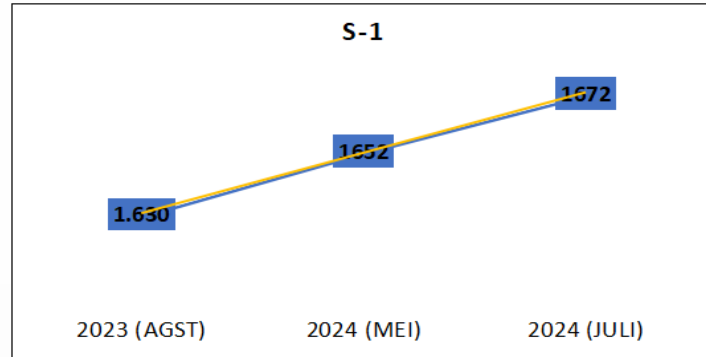

Tren Program Studi PTMA