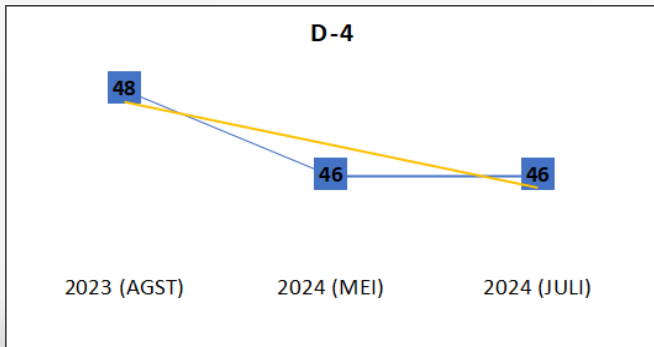

Tren Program Studi PTMA