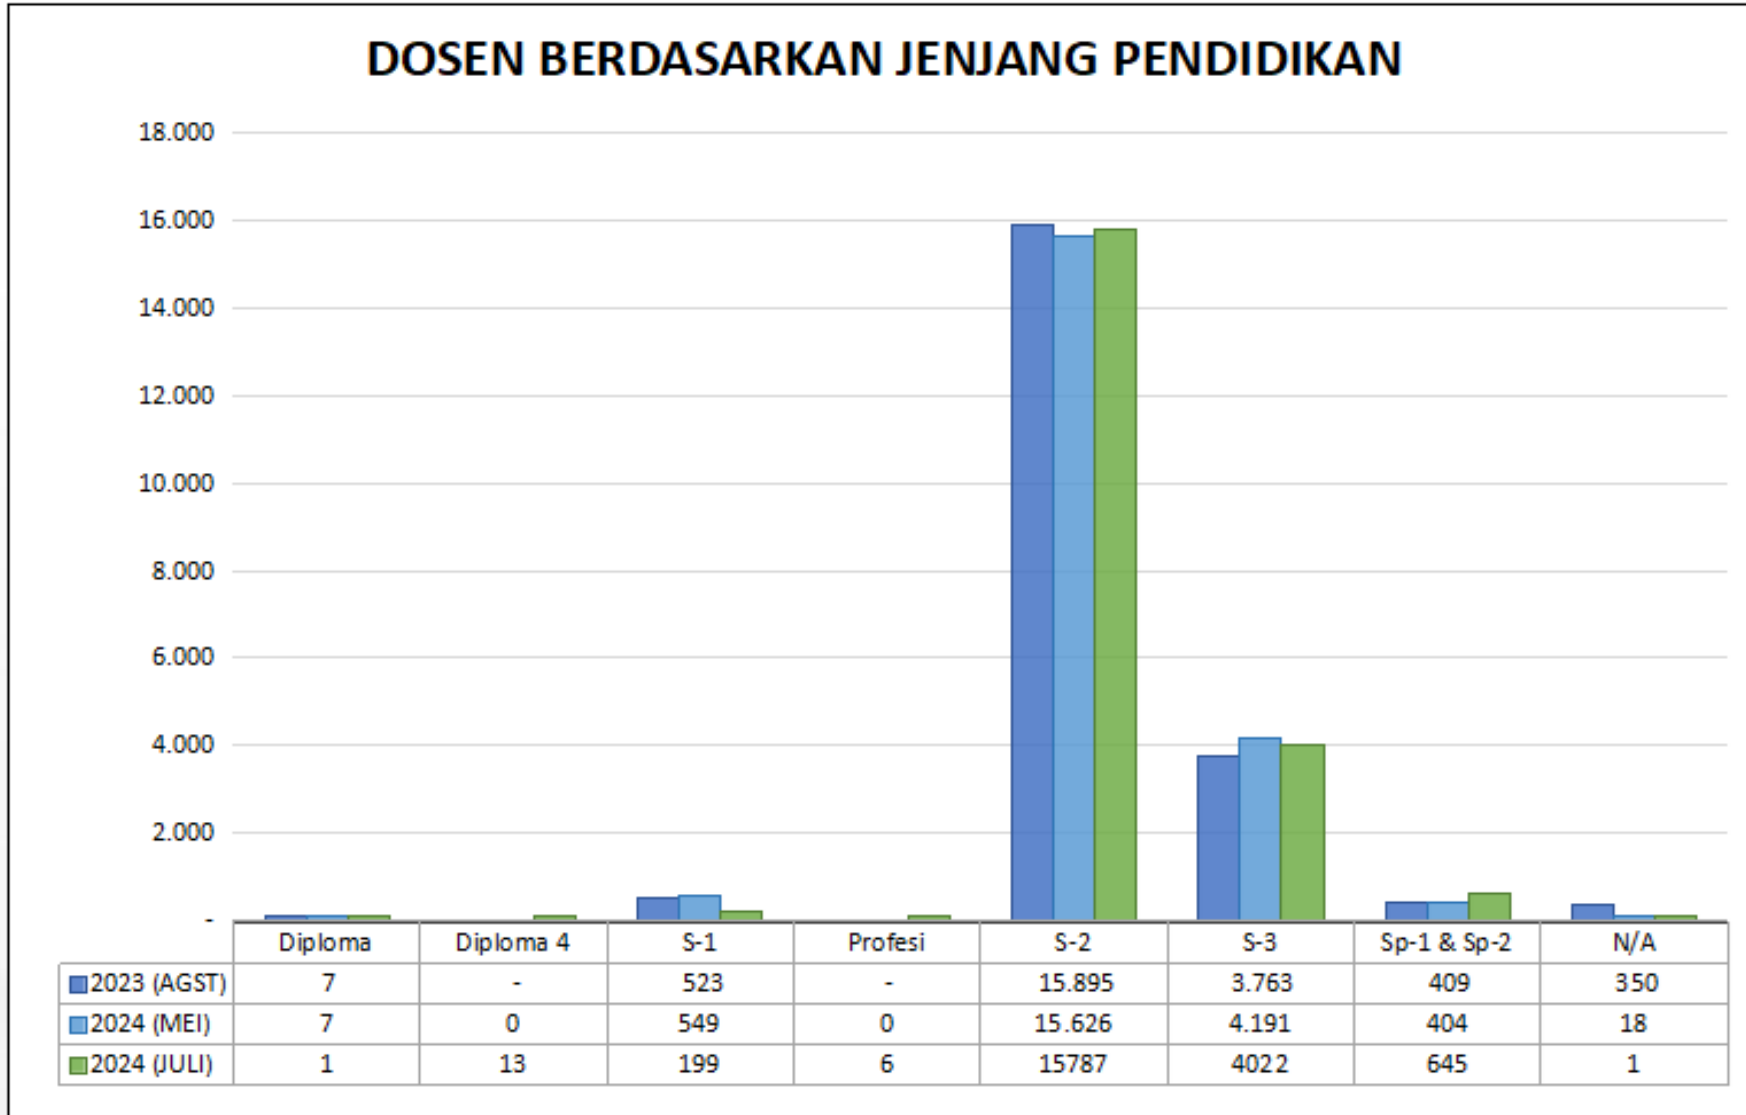

Dosen Berdasarkan Jenjang Pendidikan

Dosen Berdasarkan **Jenjang Pendidikan**

	Diploma	Diploma 4	S-1	Profesi	S-2	S-3	Sp-1 & Sp-2	N/A
2023 (AGST)	7	-	523	-	15.895	3.763	409	350
2024 (MEI)	7	-	549	-	15.626	4.191	404	18
2024 (JULI)	7	-	549	-	15.626	4.191	404	18