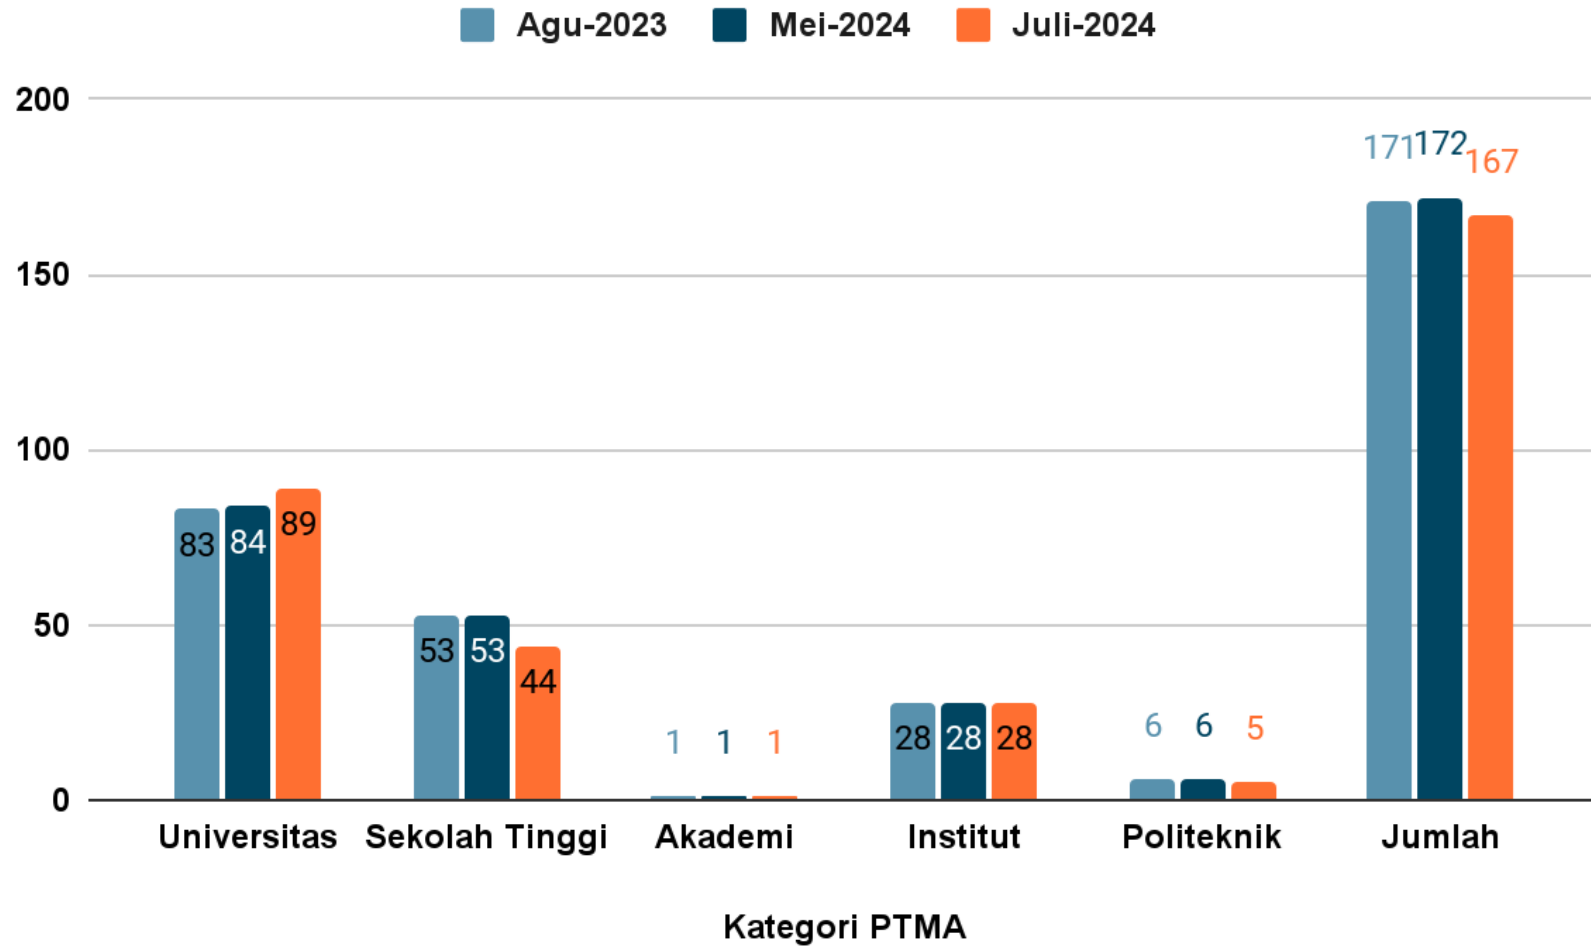

Persebaran PTMA

Kategori PTMA	Agustus-2023	Mei-2024	Juli-2024
Universitas	83	84	89
Sekolah Tinggi	53	53	42
Akademi	1	1	1
Institut	28	28	29
Politeknik	6	6	5
Jumlah	171	172	167

Tren Jumlah PTMA per Kategori