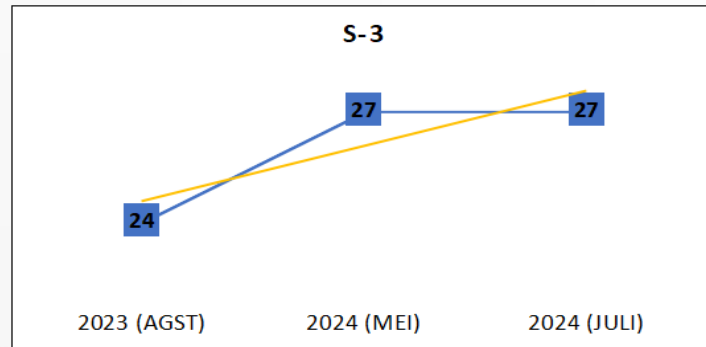

Tren Program Studi PTMA