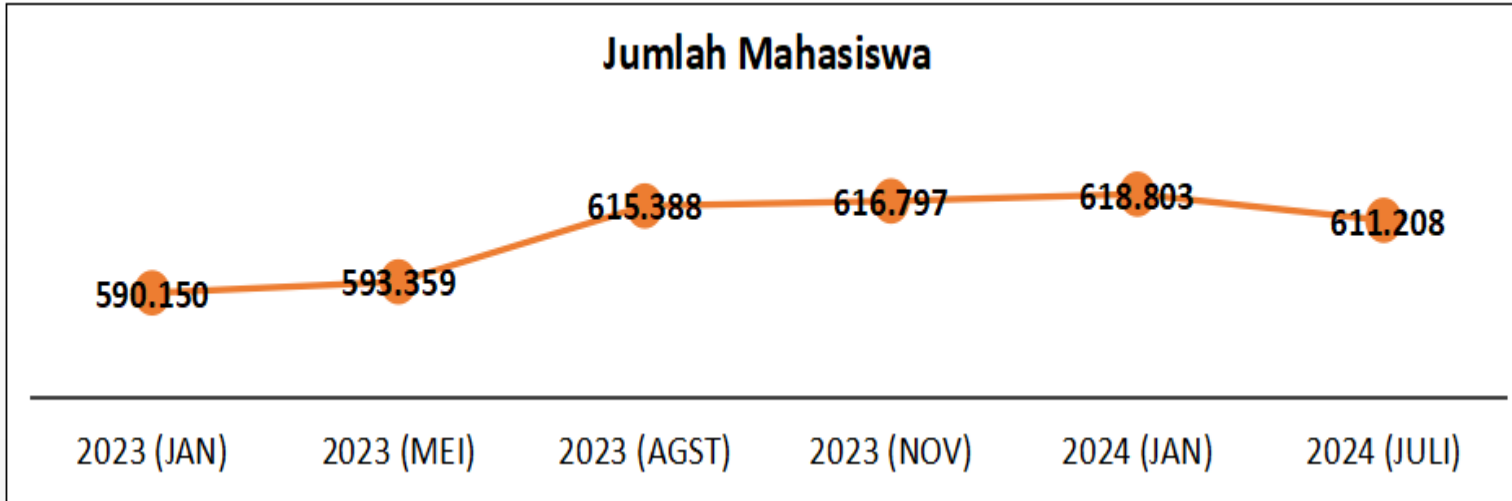

Jumlah Mahasiswa PTMA

Jenis Kelamin	Jumlah
Laki- Laki	273.200
Perempuan	338.008
Total	611.208