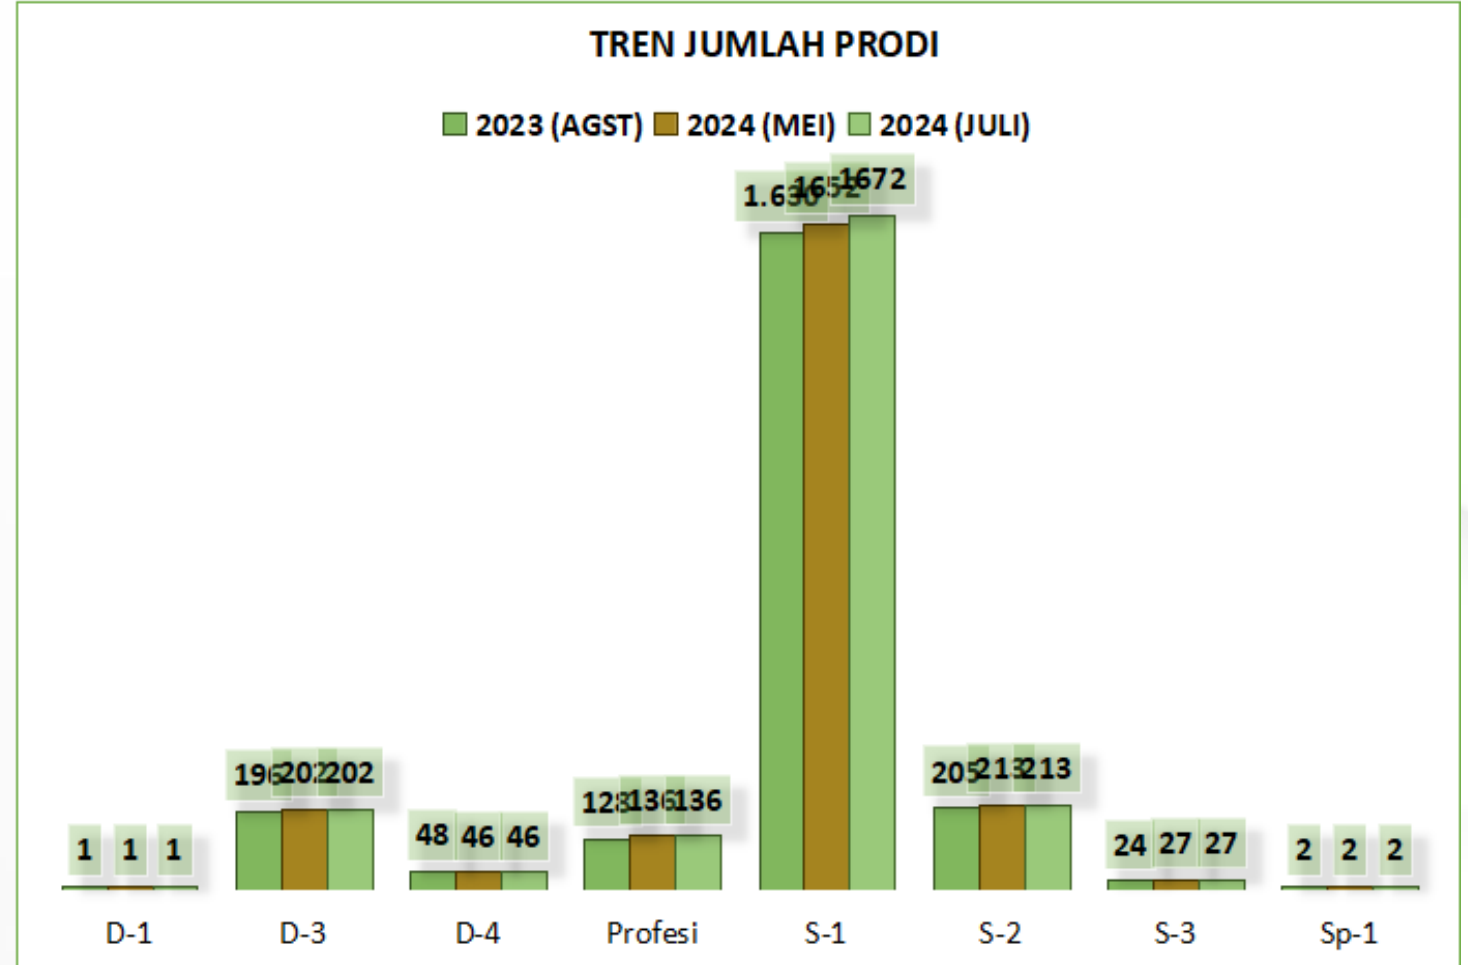

Perkembangan **Distribusi Program Studi**

Prodi	2023 (AGST)	2024 (MEI)	2024 (JULI)
D-1	1	1	1
D-3	196	202	202
D-4	48	46	46
Profesi	128	136	136
S-1	1.630	1.652	1672
S-2	205	213	213
S-3	24	27	27
Sp-1	2	2	2
Jumlah	2.234	2.159	2.299