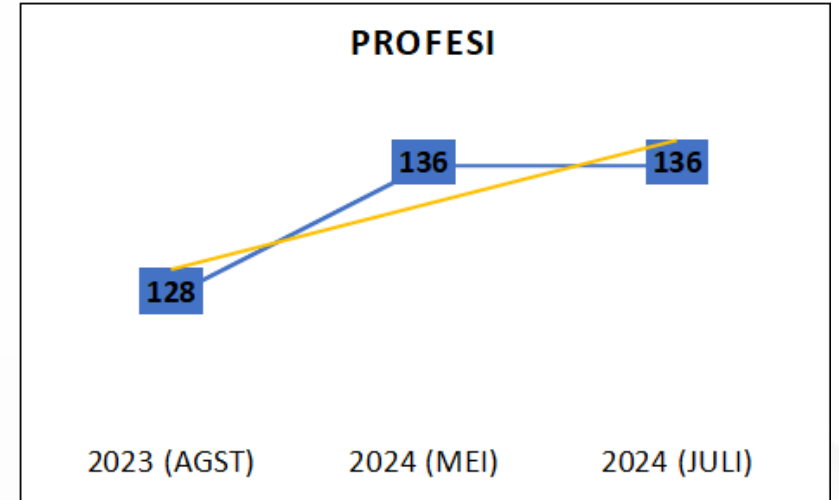

Tren Program Studi PTMA