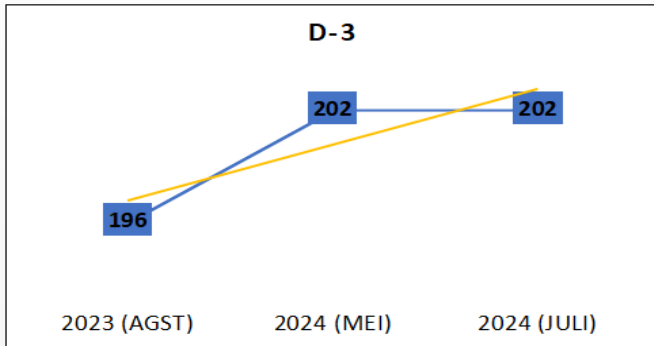

Tren Program Studi PTMA