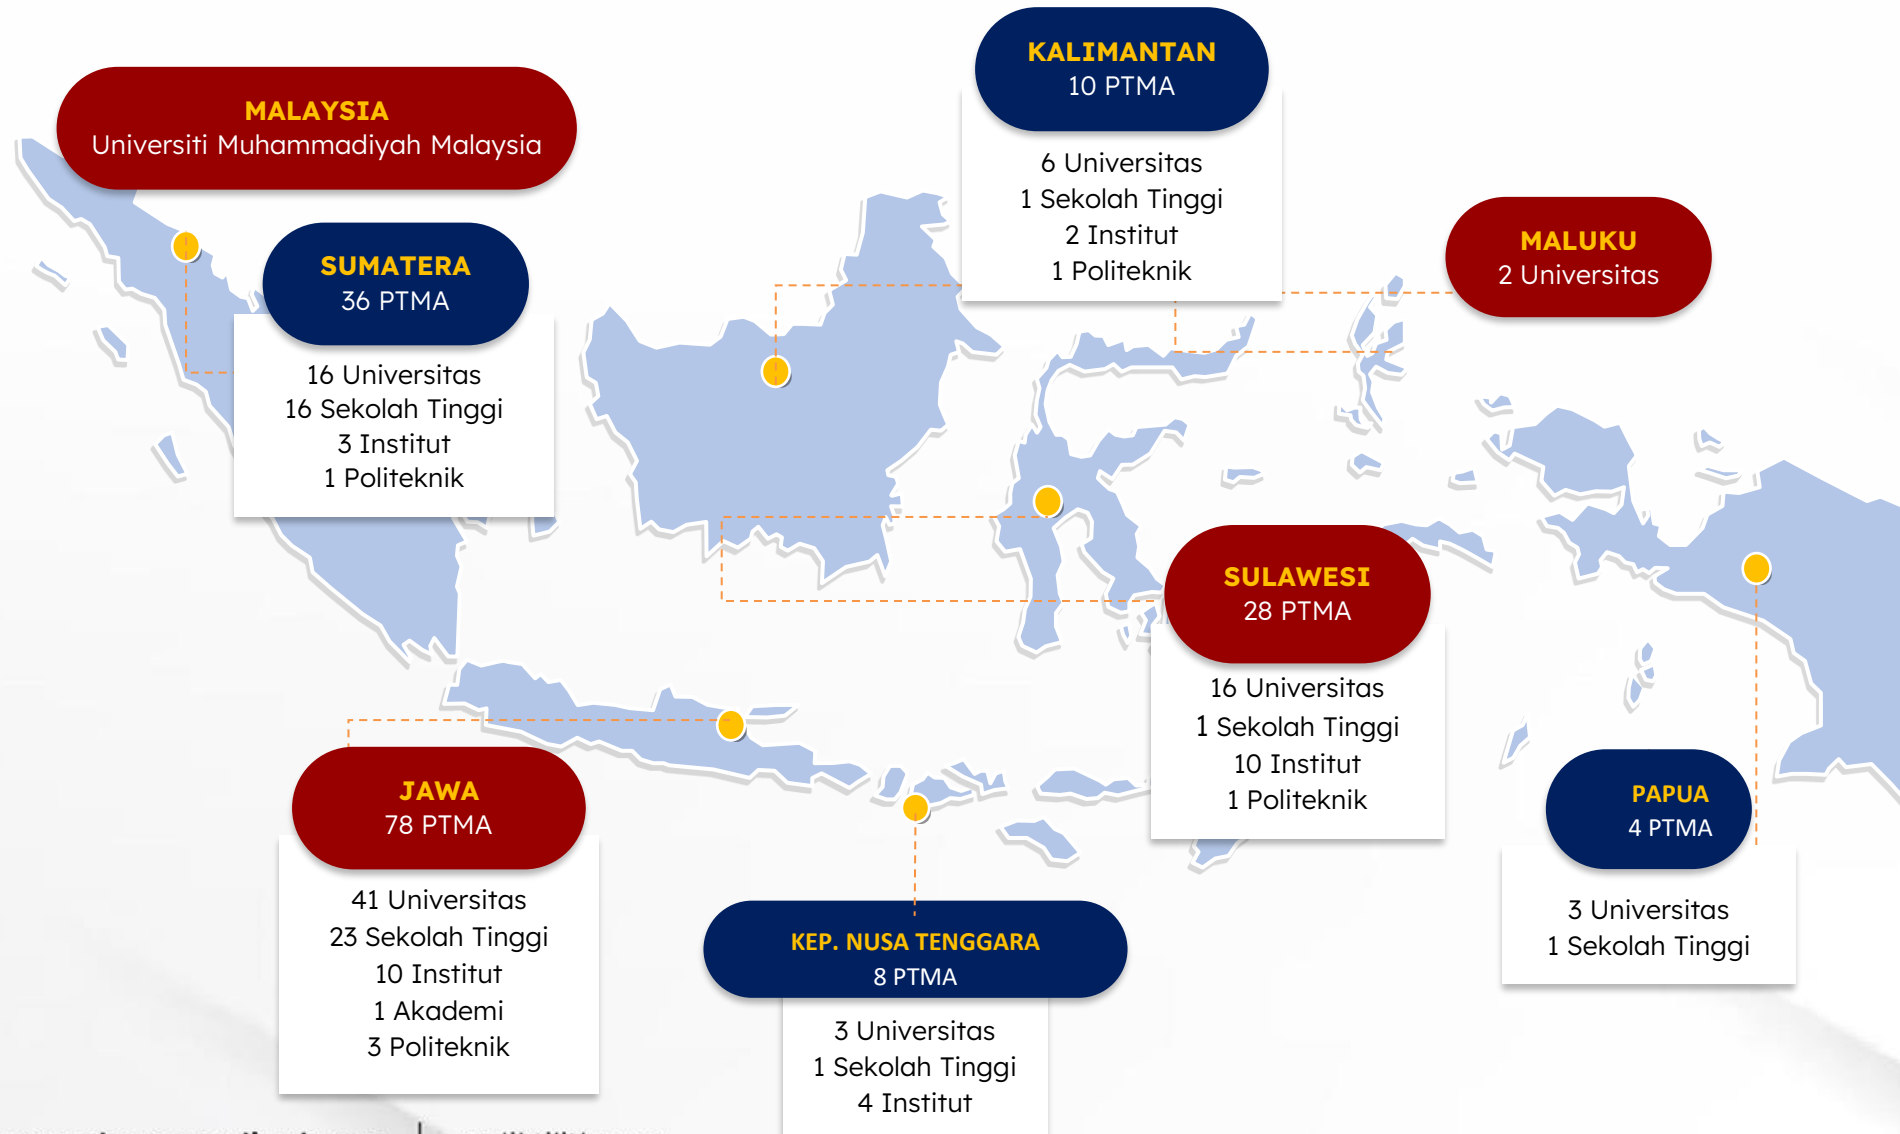

Persebaran 167 PTMA