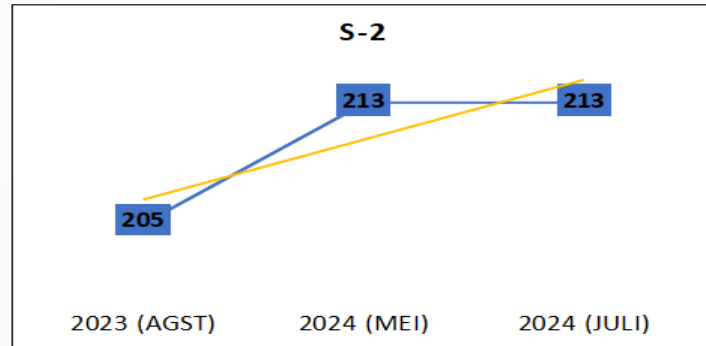

Tren Program Studi PTMA